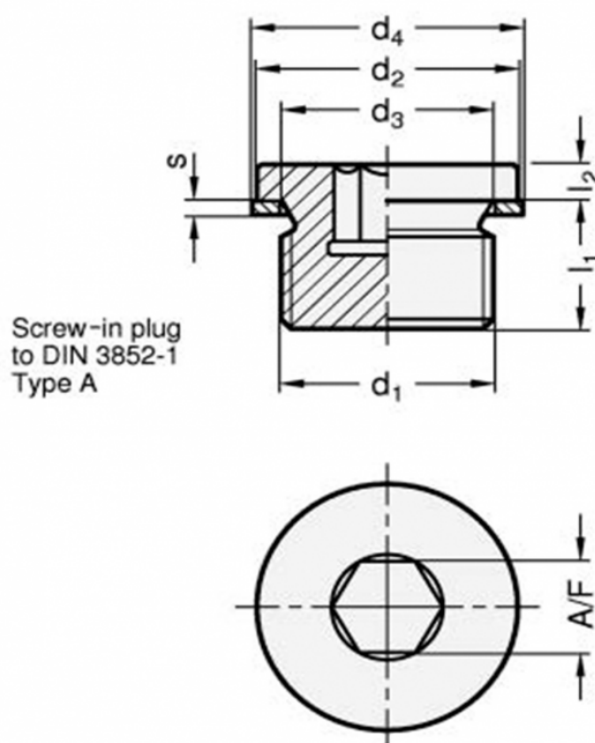

Varenummer: 20908STG14AA

Beskrivelse: E+G Gevindprop DIN 908-ST-G1/4-AA

Mål

A/F	= 6
d1	= G 1/4
d2h14	= 18
d3	= 13.4
d4	= 18
l1	= 12
l2	= 3
s	= 1.5

Vægt i (g) = 18